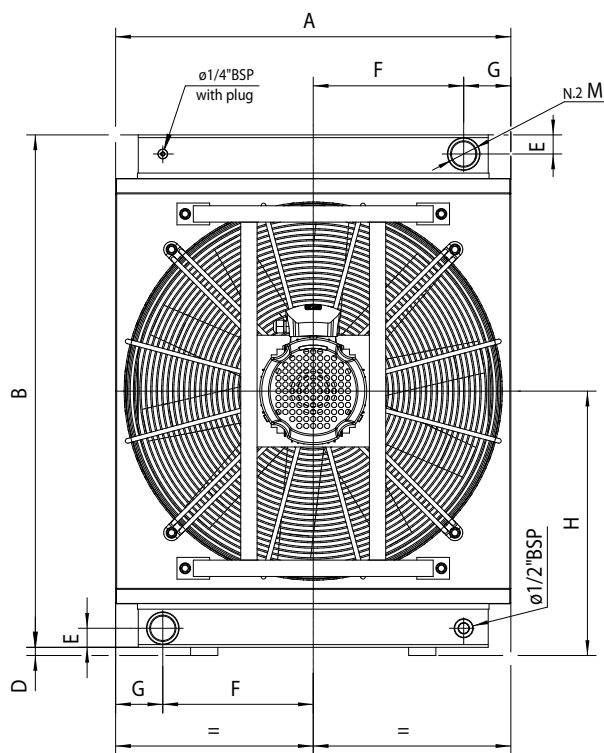

AC ELECTRIC MOTOR

Le dimensioni di ingombro e le caratteristiche tecniche non sono impegnative
Over-all dimensions and technical characteristic are not binding

Dimensions

Model	A	B	C	D	E	F	G	H	L	M	N	O	P
HPA 72 A035700400B#1	725	940	603	15	35	276	86,5	485	300	1 1/2" BSP	400	250	180

Dimensions

Model	A	B	C	D	E	F	G	H	L	M	N	O	P
HPA 135 A03750A400B#1	1008	1300	706	25	27	390	109	675	500	SAE 2.1/2"*	500	450	162
HPA 180 A03280A400B#1	1008	1290	776	25	27	390	109	670	500	SAE 2.1/2"*	500	450	181
HPA 255 A03790B400B#1	1182	1310	957	25	27	477	109	680	700	SAE 2.1/2"*	650	450	228