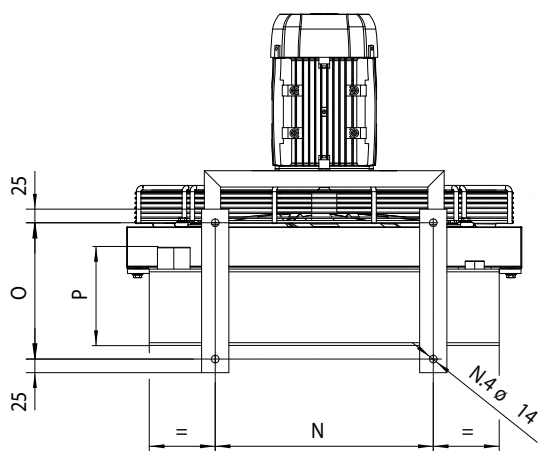

AC ELECTRIC MOTOR

Le dimensioni di ingombro e le caratteristiche tecniche non sono impegnative
Over-all dimensions and technical characteristic are not binding

Dimensions

Model	A	B	C	D	E	F	G	H	L	M	N	O	P
HPA 72 A035700400B#1	725	940	603	15	35	276	86,5	485	300	1 1/2" BSP	400	250	180

Dimensions

Model	A	B	C	D	E	F	G	H	L	M	N	O	P
HPA 135 A03750A400B#1	1008	1300	706	25	27	390	109	675	500	SAE 2.1/2"*	500	450	162
HPA 180 A03280A400B#1	1008	1290	776	25	27	390	109	670	500	SAE 2.1/2"*	500	450	181
HPA 255 A03790B400B#1	1182	1310	957	25	27	477	109	680	700	SAE 2.1/2"*	650	450	228