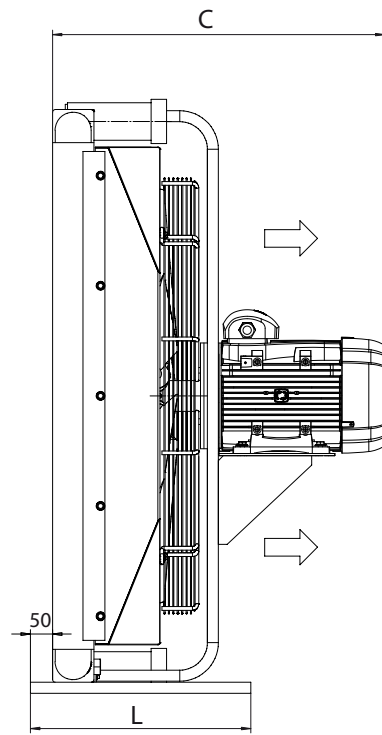

AC ELECTRIC MOTOR

Le dimensioni di ingombro e le caratteristiche tecniche non sono impegnative
Over-all dimensions and technical characteristic are not binding

Dimensions

Model	A	B	C	D	E	F	G	H	L	M	N	O	P
HPA 72 A035700400B#1	725	940	603	15	35	276	86,5	485	300	1 1/2" BSP	400	250	180

Technical data

Model	V	kW	A	Rpm	IP	dB(A)	lt	kg
HPA 72 A035700400B#1	230-400V 50Hz / 265-460V 60Hz	2,2 / 2,5	8,3 -4,8 / 8,3-4,8	1435 /1722	55	79 / 82	19	105

The noise levels are referred to the fan sound pressure @ 1mt only

HPA LARGER SERIES

AC ELECTRIC MOTOR

EMMEGI SpA www.emmegi-heat-exchangers.com
DESIGN AND MANUFACTURE OF HEAT EXCHANGERS

Le dimensioni di ingombro e le caratteristiche tecniche non sono impegnative
Over-all dimensions and technical characteristic are not binding

Dimensions

Model	A	B	C	D	E	F	G	H	L	M	N	O	P
HPA 135 A03750A400B#1	1008	1300	706	25	27	390	109	675	500	SAE 2.1/2"*	500	450	162
HPA 180 A03280A400B#1	1008	1290	776	25	27	390	109	670	500	SAE 2.1/2"*	500	450	181
HPA 255 A03790B400B#1	1182	1310	957	25	27	477	109	680	700	SAE 2.1/2"*	650	450	228