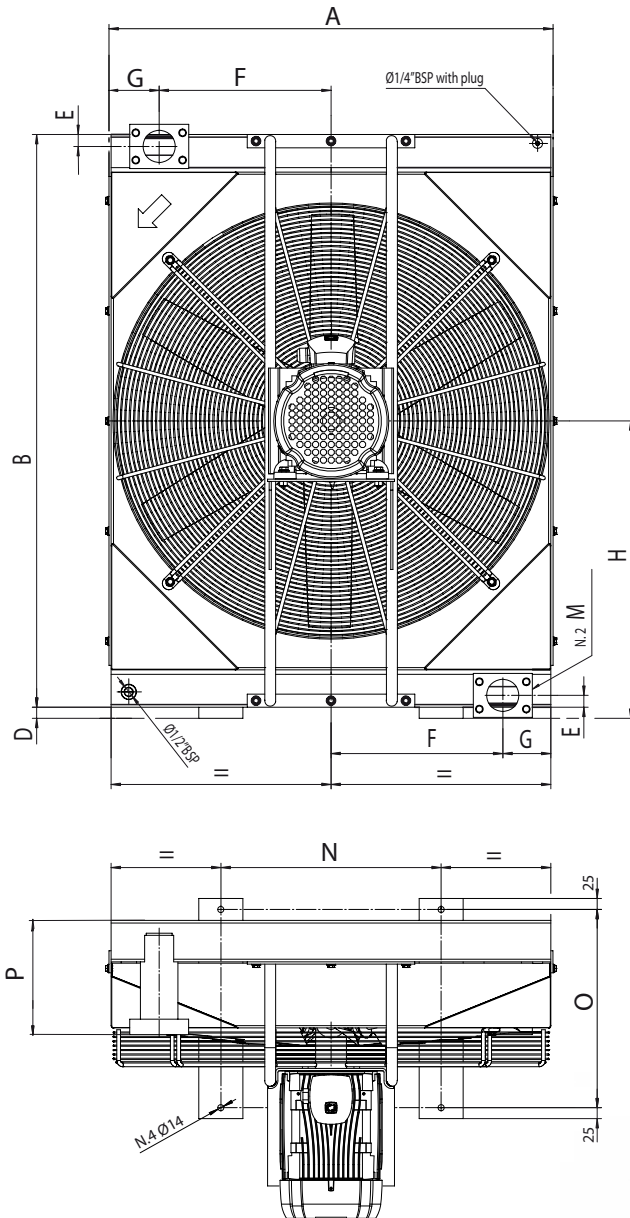

HPA LARGER SERIES

AC ELECTRIC MOTOR

EMMEGI SpA www.emmegi-heat-exchangers.com
DESIGN AND MANUFACTURE OF HEAT EXCHANGERS

Le dimensioni di ingombro e le caratteristiche tecniche non sono impegnative
Over-all dimensions and technical characteristic are not binding

Dimensions

Model	A	B	C	D	E	F	G	H	L	M	N	O	P
HPA 135 A03750A400B#1	1008	1300	706	25	27	390	109	675	500	SAE 2.1/2"*	500	450	162
HPA 180 A03280A400B#1	1008	1290	776	25	27	390	109	670	500	SAE 2.1/2"*	500	450	181
HPA 255 A03790B400B#1	1182	1310	957	25	27	477	109	680	700	SAE 2.1/2"*	650	450	228

* Flange : SAE 3000

Technical data

Model	V	KW	A	Rpm	IP	dB(A)	lt	Kg
HPA 135 A037500400B#1	230-400V 50Hz / 265-460V 60Hz	3,0 / 3,5	12,1- 7,0 / 12,1- 7,0	969 / 1163	55	76 / 80	26	126
HPA 180 A032800400B#1	400-690V 50Hz / 460-795V 60Hz	7,5 / 8,6	14,4 - 8,3 / 14,4 - 8,3	1450 / 1740	55	85 / 89	31	200
HPA 255 A037900400B#1	400-690V 50Hz / 460-795V 60Hz	15 / 17,3	28,1-16,3 / 28,1-16,3	1456 / 1747	55	90 / 94	56	358

The noise levels are referred to the fan sound pressure @ 1mt only