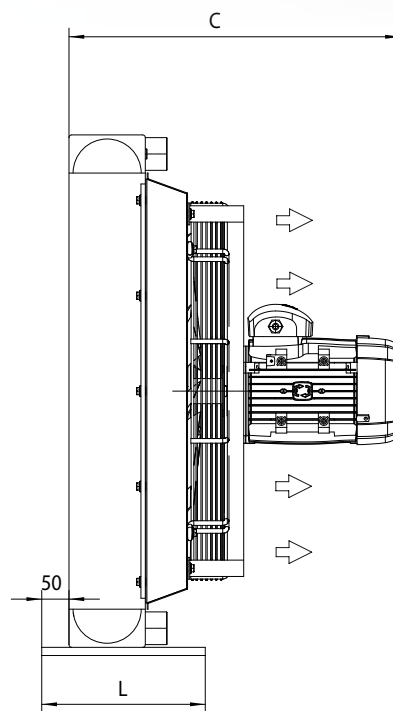

AC ELECTRIC MOTOR

Le dimensioni di ingombro e le caratteristiche tecniche non sono impegnative
Over-all dimensions and technical characteristic are not binding

Dimensions

Model	A	B	C	D	E	F	G	H	L	M	N	O	P
HPA 72 A035700400B#1	725	940	603	15	35	276	86,5	485	300	1 1/2" BSP	400	250	180

Technical data

Model	V	kW	A	Rpm	IP	dB(A)	lt	kg
HPA 72 A035700400B#1	230-400V 50Hz / 265-460V 60Hz	2,2 / 2,5	8,3 -4,8 / 8,3-4,8	1435 /1722	55	79 / 82	19	105

The noise levels are referred to the fan sound pressure @ 1mt only

Dimensions

Model	A	B	C	D	E	F	G	H	L	M	N	O	P
HPA 135 A03750A400B#1	1008	1300	706	25	27	390	109	675	500	SAE 2.1/2"*	500	450	162
HPA 180 A03280A400B#1	1008	1290	776	25	27	390	109	670	500	SAE 2.1/2"*	500	450	181
HPA 255 A03790B400B#1	1182	1310	957	25	27	477	109	680	700	SAE 2.1/2"*	650	450	228